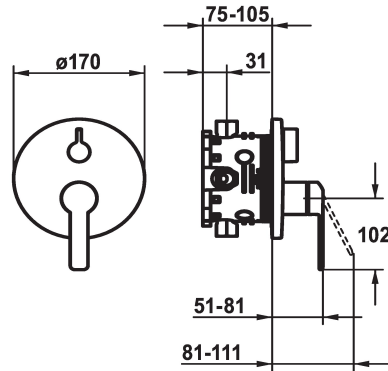

KWC DOMO 6.0 Fertigmontageset - Hebelmischer - Wanne

Modell-Linie: **DOMO 6.0** | 20.664.500.000
Duscharmaturen | Wannenmischer

KWC-Nr.

124588
chromeline, Fertigmontageset

124589
chromeline, Fertigmontageset, mit Sicherungseinrichtung DIN EN 1717

- * Fertigmontageset mit Funktionseinheit
- * Abgang oben und unten
- * Drehgriff zur Umstellung
- * KWC Steuerpatrone M 35 H
- mit Keramikscheibentechnik
- Auslaufmenge und Temperatur stufenlos einstellbar
- * Lieferumfang:

Unterputz

FM-Set

FM-Set, mit SI DIN EN 1717

- Mischereinheit, Hebel, Kappe, Hülse, Abdeckplatte, Rosettenträger, Umstellung
- Schraubenlose Befestigung der Abdeckplatte
- * Separat bestellen:
- Unterputz-Einheit KWC BLUEBOX®
- ½", ohne Vorabspernung, 39.999.900.931
- ¾" (½"), mit Vorabspernung, 39.999.910.931

Technische Daten

Durchflussmenge
Durchmesser
Bedienung
Farbcode
Installationsart
Armaturtyp
Armaturengeräuschgruppe
Unterputz
Energie Etikette
Material

19 l/min (3 bar)
D170
frontbedient
chromeline
Wandmontage
Armatur
yes
FM-Set
C
Messing