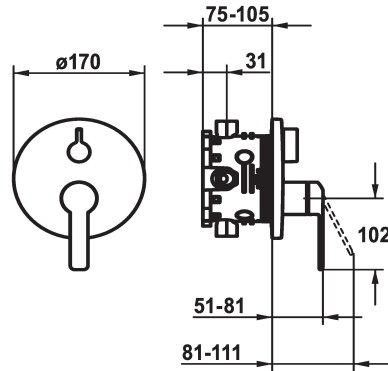

## KWC DOMO 6.0 Embellecedor con unidad funcional

Modell-Linie: DOMO 6.0 | 20.664.500.000  
Duchas | Grifos de bañera

### KWC-No.

**124588**  
chromeline, Trim kit

**124589**  
chromeline, Trim kit, with vacuum breaker

- \* Embellecedor con unidad funcional
- \* Salida para bañera y ducha
- \* Mando giratorio para la inversión
- \* KWC cartucho M 35 H
- con tecnología de discos cerámicos
- caudal y temperatura regulables
- \* Volumen de entrega:

### Unidad de empotrar

FM-Set

FM-Set mit SI

- Unidad mezcladora, mando, casquillo, florón, fijación florón, inversor
- Fijación sin tornillos
- \* Pedir por separado:
- Unidad empotrable KWC BLUEBOX®
- ½", sin prebloqueo, 39.999.900.931
- ¾" (½"), con prebloqueo, 39.999.910.931

### Datos técnicos

Caudal
Diámetro
Operación
Código de color
Tipo de instalación
Tipo de grifo
Grupo de ruido
Unidad de empotrar
Etiqueta energética
Material

19 l/min (3 bar)
D170
accionamiento frontal
chromeline
Montaje a pared
01
yes
FM-Set
C
Latón