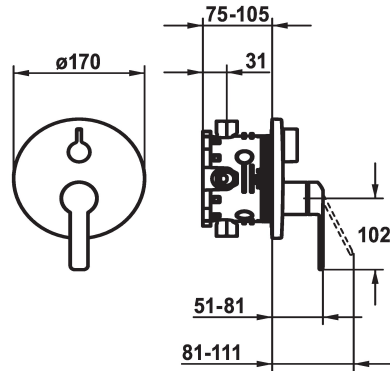

## KWC DOMO 6.0

Set de finition - Mitigeur à levier - Baigtoire

Modell-Linie: DOMO 6.0 | 20.664.500.000

Douches | Robinetteries de baigtoire

### KWC-No.

**124588**

chromeline, Set de finition

**124589**

chromeline, Set de finition, avec équipement de sûreté DIN EN 1717

- \* Kit de finition avec unité fonctionnelle
- \* Sortie au-dessus et en dessous
- \* Poignée rotative pour inversion
- \* KWC cartouche M 35 H
- avec technique à disques céramique
- réglage de débit et de température continu
- \* Livraison:

- Mitigeur, levier, calotte, douille, plaque murale, porte-rosace, inverseur
- Set de fixation du cache sans vis
- \* À commander séparément:
- Unité de base KWC BLUEBOX®
- ½", sans fermeture, 39.999.900.931
- ¾" (½"), avec fermeture, 39.999.910.931

### Données techniques

Débit
ATT-KWC-DURCHMESSER
Commande
Code couleur
Type d'installation
Type de robinet
Groupe de bruit pour la robinetterie
Unité de base
Label énergétique

19 l/min (3 bar)
D170
3
F000
Wandmontage
01
yes
3
C