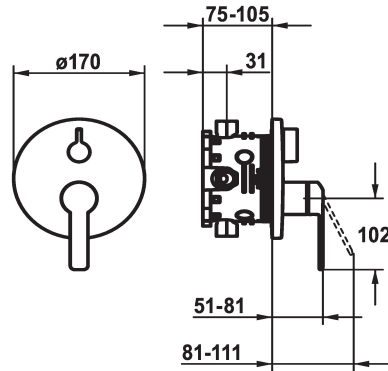

## KWC DOMO 6.0

Set de finition - Mitigeur à levier - Baaignoire

Modell-Linie: DOMO 6.0 | 20.664.500.000

Douches | Robinetteries de baaignoire

### KWC-No.

**124588**

chromeline, Set de finition

**124589**

chromeline, Set de finition, avec équipement de sûreté DIN EN 1717

- \* Kit de finition avec unité fonctionnelle
- \* Sortie au-dessus et en dessous
- \* Poignée rotative pour inversion
- \* KWC cartouche M 35 H
- avec technique à disques céramique
- réglage de débit et de température continu
- \* Livraison:

- Mitigeur, levier, calotte, douille, plaque murale, porte-rosace, inverseur
- Set de fixation du cache sans vis
- \* À commander séparément:
- Unité de base KWC BLUEBOX®
- ½", sans fermeture, 39.999.900.931
- ¾" (½"), avec fermeture, 39.999.910.931