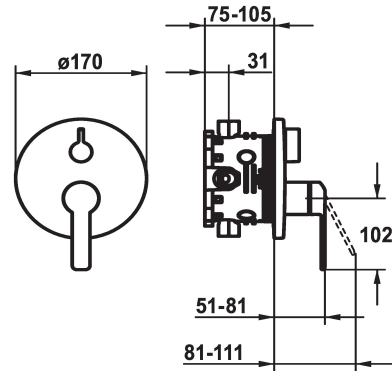

KWC DOMO 6.0

Set de finition - Mitigeur à levier - Baignoire

Modell-Linie: DOMO 6.0 | 20.664.500.000

Douches | Robinetteries de baignoire

KWC-No.

124588
chromeline, Set de finition

124589
chromeline, Set de finition, avec équipement de sûreté DIN EN 1717

- * Kit de finition avec unité fonctionnelle
- * Sortie au-dessus et en dessous
- * Poignée rotative pour inversion
- * KWC cartouche M 35 H
- avec technique à disques céramique
- réglage de débit et de température continu
- * Livraison:

Unité de base

FM-Set

FM-Set mit SI

- Mitigeur, levier, calotte, douille, plaque murale, porte-rosace, inverseur
- Set de fixation du cache sans vis
- * À commander séparément:
- Unité de base KWC BLUEBOX®
- ½", sans fermeture, 39.999.900.931
- ¾" (½"), avec fermeture, 39.999.910.931

Données techniques

Débit
Diamètre
Commande
Code couleur
Type d'installation
Type de robinet
Groupe de bruit pour la robinetterie
Unité de base
Label énergétique
Matière

19 l/min (3 bar)
D170
commande frontale
chromeline
Montage mural
01
yes
FM-Set
C
Laiton