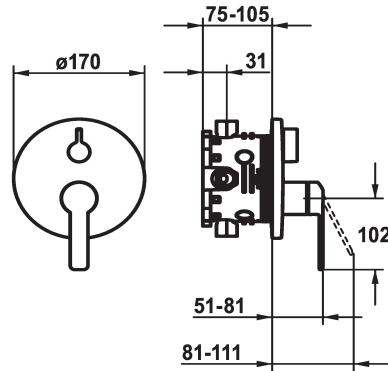

## KWC DOMO 6.0

Set di montaggio finale - Miscelatore a leva - Vasca

Modell-Linie: DOMO 6.0 | 20.664.500.000

Rubinetterie per doccia | Rubinetterie per vasca da bagno

### KWC-No.

**124588**

chromeline, Set di montaggio finale

**124589**

chromeline, Set di montaggio finale, con dispositivo di sicurezza DIN EN 1717

- \* Set di montaggio con unità funzionale
- \* Scarico sopra e sotto
- \* Manopola ruotabile per la deviazione
- \* KWC cartuccia M 35 H
- con tecnica a dischi in ceramica
- regolazione continua della portata e della temperatura
- \* Incluso nella fornitura:

### Dati tecnici

Portata	19 l/min (3 bar)
Diametro	D170
Operazione	azionamento frontale
Codice colore	chromeline
Tipo di installazione	Installazione a parete
Tipo di rubinetto	01
Classe di rumorosità	yes
Unità per incasso	FM-Set
Etichetta energetica	C
Materiale	Ottone
teamNumber	725433.502
sanitasTroeschNumber	6111 212.501

Portata	19 l/min (3 bar)
Diametro	D170
Operazione	azionamento frontale
Codice colore	chromeline
Tipo di installazione	Installazione a parete
Tipo di rubinetto	01
Classe di rumorosità	yes
Unità per incasso	FM-Set
Etichetta energetica	C
Materiale	Ottone
teamNumber	725433.502
sanitasTroeschNumber	6111 212.501