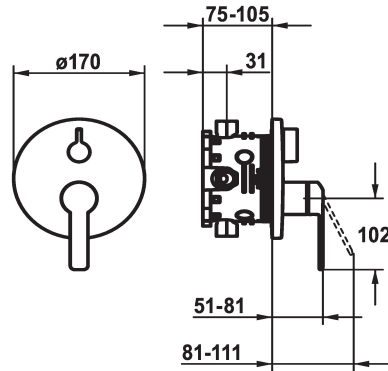

## KWC DOMO 6.0

Set di montaggio finale - Miscelatore a leva - Vasca

Modell-Linie: DOMO 6.0 | 20.664.500.000

Rubinetterie per doccia | Rubinetterie per vasca da bagno

### KWC-No.

**124588**

chromeline, Set di montaggio finale

**124589**

chromeline, Set di montaggio finale, con dispositivo di sicurezza DIN EN 1717

- \* Set di montaggio con unità funzionale
- \* Scarico sopra e sotto
- \* Manopola ruotabile per la deviazione
- \* KWC cartuccia M 35 H
- con tecnica a dischi in ceramica
- regolazione continua della portata e della temperatura
- \* Incluso nella fornitura:

### Unità per incasso

FM-Set

FM-Set mit SI

- Miscelatore, leva, calotta, guaina, piastra di copertura, portarosetta, deviatore
- Piastra di copertura senza vite di fissaggio
- \* Ordinare separatamente:
- Unità sottomuro KWC BLUEBOX®
- ½", senza pre-blocchi, 39.999.900.931
- ¾" (½"), con pre-blocchi, 39.999.910.931

### Dati tecnici

Portata
Diametro
Operazione
Codice colore
Tipo di installazione
Tipo di rubinetto
Classe di rumorosità
Unità per incasso
Etichetta energetica
Materiale

19 l/min (3 bar)
D170
azionamento frontale
chromeline
Installazione a parete
01
yes
FM-Set
C
Ottone