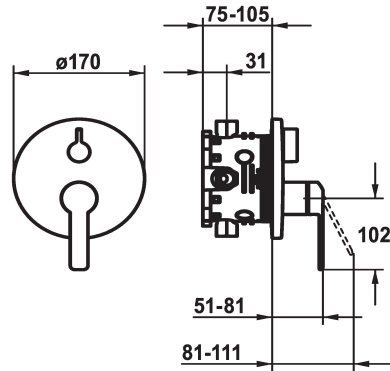

KWC DOMO 6.0

Afbouwdeel met decorset met functie-eenheid

Modell-Linie: DOMO 6.0 | 20.664.500.000

Douches | Badkranen

KWC-No.

124588

chromeline, Trim kit

124589

chromeline, Trim kit, with vacuum breaker

Inbouwdeel

FM-Set

FM-Set mit SI

- * Afbouwdeel met decorset met functie-eenheid
- * Uitloop boven en beneden
- * Draaigreep voor omstelling
- * KWC patroon M 35 H
- met keramische-schijventechniek
- debiet en temperatuur traploos instelbaar
- * Levering:

- Mengkraaneenheid, hendel, kap, huls, afdekplaat, rozetdrager, omstelling
- Schroefloze bevestiging van de afdekplaat
- * Apart bestellen:
- Inbouwdeel KWC BLUEBOX®
- ½", zonder afsluiting, 39.999.900.931
- ¾" (½"), met afsluiting, 39.999.910.931

Technical Data

Doorstroomhoeveelheid

19 l/min (3 bar)

Diameter

D170

Bediening

frontaal bediend

Kleurcode