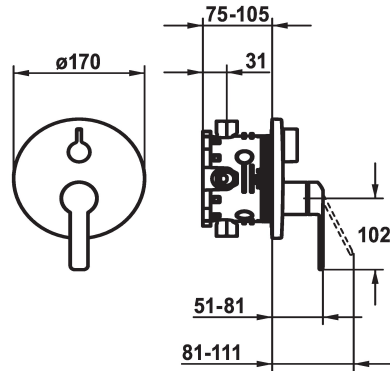

KWC DOMO 6.0

Afbouwdeel met decorset met functie-eenheid

Modell-Linie: DOMO 6.0 | 20.664.500.000

Douches | Badkranen

KWC-No.

124588

chromeline, Trim kit

124589

chromeline, Trim kit, with vacuum breaker

- * Afbouwdeel met decorset met functie-eenheid
- * Uitloop boven en beneden
- * Draaigreep voor omstelling
- * KWC patroon M 35 H
- met keramische-schijventechniek
- debiet en temperatuur traploos instelbaar
- * Levering:

- Mengkraaneenheid, hendel, kap, huls, afdekplaat, rozetdrager, omstelling
- Schroefloze bevestiging van de afdekplaat
- * Apart bestellen:
- Inbouweenheid KWC BLUEBOX®
- ½", zonder afsluiting, 39.999.900.931
- ¾" (½"), met afsluiting, 39.999.910.931

Technical Data

Doorstroomhoeveelheid

19 l/min (3 bar)

ATT-KWC-DURCHMESSER

D170

Handling

3

Kleurcode