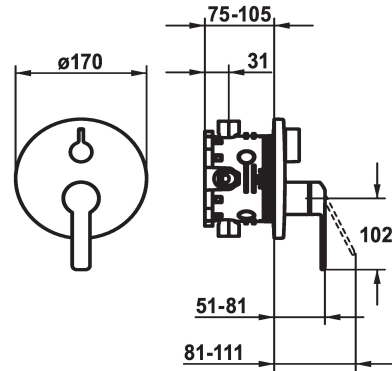

## KWC DOMO 6.0 Fertigmontageset - Hebelmischer - Wanne

Modell-Linie: **DOMO 6.0** | 20.664.510.000  
Duscharmaturen | Wannenmischer

### KWC-Nr.

**124588**  
chromeline, Fertigmontageset

**124589**  
chromeline, Fertigmontageset, mit Sicherungseinrichtung DIN EN 1717

\* Fertigmontageset mit Funktionseinheit  
\* Abgang oben und unten  
\* Drehgriff zur Umstellung  
\* KWC Steuerpatrone M 35 H  
- mit Keramikscheibentechnik  
- Auslaufmenge und Temperatur stufenlos einstellbar  
\* Lieferumfang:

- Mischereinheit, Hebel, Kappe, Hülse, Abdeckplatte,  
Rosettenträger, Umstellung  
- Schraubenlose Befestigung der Abdeckplatte  
\* Separat bestellen:  
- Unterputz-Einheit KWC BLUEBOX®  
½", ohne Vorabsperrung, 39.999.900.931  
¾" (½"), mit Vorabsperrung, 39.999.910.931

### Technische Daten

Durchflussmenge	18 l/min (3 bar)
Durchmesser	D170
Bedienung	3
Farbcode	chromeline
Installationsart	Wandmontage
Armaturtyp	ohne Raccords 1
Armaturengeräuschgruppe	yes
Unterputz	G 3/8"1
Energie Etikette	C
teamNumber	725434.502
sanitasTroeschNumber	6111 214.501