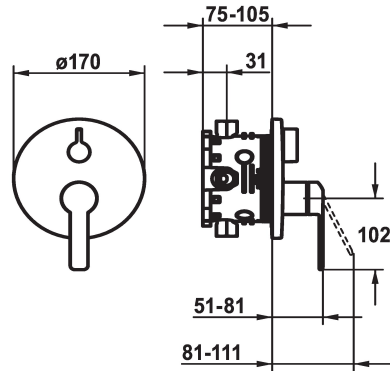

KWC DOMO 6.0 Fertigmontageset - Hebelmischer - Wanne

Modell-Linie: **DOMO 6.0** | 20.664.510.000
Duscharmaturen | Wannenmischer

KWC-Nr.

124588
chromeline, Fertigmontageset

124589
chromeline, Fertigmontageset, mit Sicherungseinrichtung DIN EN 1717

- * Fertigmontageset mit Funktionseinheit
- * Abgang oben und unten
- * Drehgriff zur Umstellung
- * KWC Steuerpatrone M 35 H
- mit Keramikscheibentechnik
- Auslaufmenge und Temperatur stufenlos einstellbar
- * Lieferumfang:

Unterputz

FM-Set

FM-Set, mit SI DIN EN 1717

- Mischereinheit, Hebel, Kappe, Hülse, Abdeckplatte, Rosettenträger, Umstellung
- Schraubenlose Befestigung der Abdeckplatte
- * Separat bestellen:
- Unterputz-Einheit KWC BLUEBOX®
- ½", ohne Vorabsperung, 39.999.900.931
- ¾" (½"), mit Vorabsperung, 39.999.910.931

Technische Daten

Durchflussmenge	18 l/min (3 bar)
Durchmesser	D170
Bedienung	frontbedient
Farbcode	chromeline
Installationsart	Wandmontage
Armaturtyp	Armatur
Armaturengeräuschgruppe	yes
Unterputz	FM-Set, mit SI DIN EN 1717
Energie Etikette	C
Material	Messing