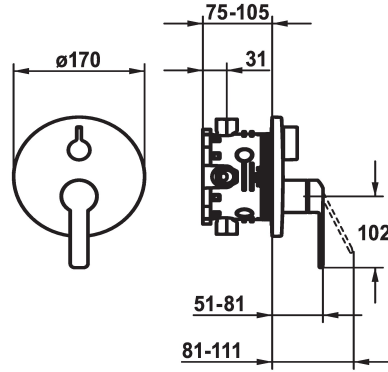

KWC DOMO 6.0 Embellecedor con unidad funcional

Modell-Linie: DOMO 6.0 | 20.664.510.000
Duchas | Grifos de bañera

KWC-No.

124588
chromeline, Trim kit

124589
chromeline, Trim kit, with vacuum breaker

- * Embellecedor con unidad funcional
- * Salida para bañera y ducha
- * Mando giratorio para la inversión
- * KWC cartucho M 35 H
- con tecnología de discos cerámicos
- caudal y temperatura regulables
- * Volumen de entrega:

Unidad de empotrar

FM-Set

FM-Set mit SI

- Unidad mezcladora, mando, casquillo, florón, fijación florón, inversor
- Fijación sin tornillos
- * Pedir por separado:
- Unidad empotrable KWC BLUEBOX®
- ½", sin prebloqueo, 39.999.900.931
- ¾" (½"), con prebloqueo, 39.999.910.931

Datos técnicos

Caudal
Diámetro
Operación
Código de color
Tipo de instalación
Tipo de grifo
Grupo de ruido
Unidad de empotrar
Etiqueta energética
Material

18 l/min (3 bar)
D170
accionamiento frontal
chromeline
Montaje a pared
01
yes
FM-Set mit SI
C
Latón