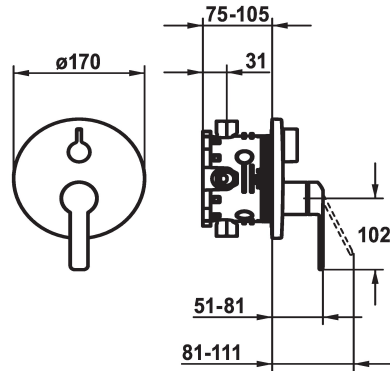

KWC DOMO 6.0

Set de finition - Mitigeur à levier - Baignoire

Modell-Linie: DOMO 6.0 | 20.664.510.000

Douches | Robinetteries de baignoire

KWC-No.

124588

chromeline, Set de finition

124589

chromeline, Set de finition, avec équipement de sûreté DIN EN 1717

- * Kit de finition avec unité fonctionnelle
- * Sortie au-dessus et en dessous
- * Poignée rotative pour inversion
- * KWC cartouche M 35 H
- avec technique à disques céramique
- réglage de débit et de température continu
- * Livraison:

- Mitigeur, levier, calotte, douille, plaque murale, porte-rosace, inverseur
- Set de fixation du cache sans vis
- * À commander séparément:
- Unité de base KWC BLUEBOX®
- ½", sans fermeture, 39.999.900.931
- ¾" (½"), avec fermeture, 39.999.910.931

Données techniques

Débit
ATT-KWC-DURCHMESSER
Commande
Code couleur
Type d'installation
Type de robinet
Groupe de bruit pour la robinetterie
Unité de base
Label énergétique

18 l/min (3 bar)
D170
3
F000
Wandmontage
01
yes
4
C