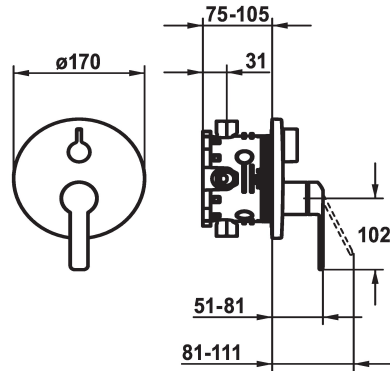

## KWC DOMO 6.0

Set de finition - Mitigeur à levier - Baignoire

Modell-Linie: DOMO 6.0 | 20.664.510.000

Douches | Robinetteries de baignoire

### KWC-No.

**124588**

chromeline, Set de finition

**124589**

chromeline, Set de finition, avec équipement de sûreté DIN EN 1717

- \* Kit de finition avec unité fonctionnelle
- \* Sortie au-dessus et en dessous
- \* Poignée rotative pour inversion
- \* KWC cartouche M 35 H
- avec technique à disques céramique
- réglage de débit et de température continu
- \* Livraison:

### Unité de base

FM-Set

FM-Set mit SI

- Mitigeur, levier, calotte, douille, plaque murale, porte-rosace, inverseur
- Set de fixation du cache sans vis
- \* À commander séparément:
- Unité de base KWC BLUEBOX®
- ½", sans fermeture, 39.999.900.931
- ¾" (½"), avec fermeture, 39.999.910.931

### Données techniques

Débit
Diamètre
Commande
Code couleur
Type d'installation
Type de robinet
Groupe de bruit pour la robinetterie
Unité de base
Label énergétique
Matière

18 l/min (3 bar)
D170
commande frontale
chromeline
Montage mural
01
yes
FM-Set mit SI
C
Laiton