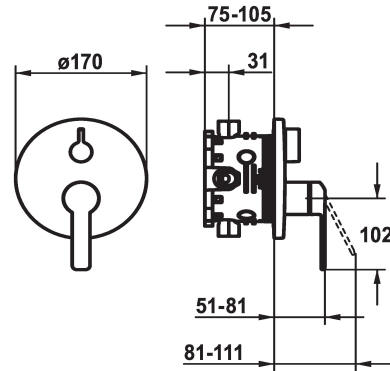

KWC DOMO 6.0

Set di montaggio finale - Miscelatore a leva - Vasca

Modell-Linie: DOMO 6.0 | 20.664.510.000

Rubinetterie per doccia | Rubinetterie per vasca da bagno

KWC-No.

124588

chromeline, Set di montaggio finale

124589

chromeline, Set di montaggio finale, con dispositivo di sicurezza DIN EN 1717

- * Set di montaggio con unità funzionale
- * Scarico sopra e sotto
- * Manopola ruotabile per la deviazione
- * KWC cartuccia M 35 H
- con tecnica a dischi in ceramica
- regolazione continua della portata e della temperatura
- * Incluso nella fornitura:

Unità per incasso

FM-Set

FM-Set mit SI

- Miscelatore, leva, calotta, guaina, piastra di copertura, portarosetta, deviatore
- Piastra di copertura senza vite di fissaggio
- * Ordinare separatamente:
- Unità sottomuro KWC BLUEBOX®
- ½", senza pre-blocchi, 39.999.900.931
- ¾" (½"), con pre-blocchi, 39.999.910.931

Dati tecnici

Portata
Diametro
Operazione
Codice colore
Tipo di installazione
Tipo di rubinetto
Classe di rumorosità
Unità per incasso
Etichetta energetica
Materiale
teamNumber
sanitasTroeschNumber

18 l/min (3 bar)
D170
azionamento frontale
chromeline
Installazione a parete
01
yes
FM-Set mit SI
C
Ottone
725434.502
6111 214.501