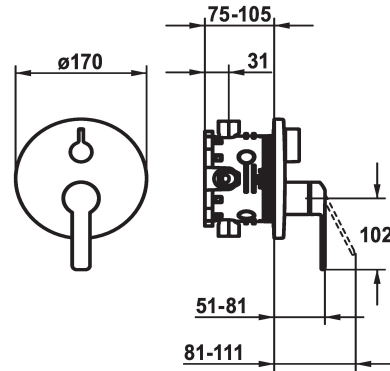

KWC DOMO 6.0

Set di montaggio finale - Miscelatore a leva - Vasca

Modell-Linie: DOMO 6.0 | 20.664.510.000

Rubinetterie per doccia | Rubinetterie per vasca da bagno

KWC-No.

124588

chromeline, Set di montaggio finale

124589

chromeline, Set di montaggio finale, con dispositivo di sicurezza DIN EN 1717

- * Set di montaggio con unità funzionale
- * Scarico sopra e sotto
- * Manopola ruotabile per la deviazione
- * KWC cartuccia M 35 H
- con tecnica a dischi in ceramica
- regolazione continua della portata e della temperatura
- * Incluso nella fornitura:

Unità per incasso

FM-Set

FM-Set mit SI

- Miscelatore, leva, calotta, guaina, piastra di copertura, portarosetta, deviatore
- Piastra di copertura senza vite di fissaggio
- * Ordinare separatamente:
- Unità sottomuro KWC BLUEBOX®
- ½", senza pre-blocchi, 39.999.900.931
- ¾" (½"), con pre-blocchi, 39.999.910.931

Dati tecnici

Portata
Diametro
Operazione
Codice colore
Tipo di installazione
Tipo di rubinetto
Classe di rumorosità
Unità per incasso
Etichetta energetica
Materiale

18 l/min (3 bar)
D170
azionamento frontale
chromeline
Installazione a parete
01
yes
FM-Set mit SI
C
Ottone