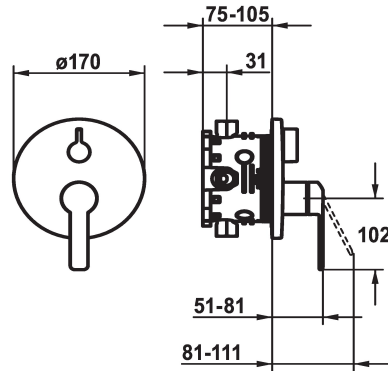

## KWC DOMO 6.0

Afbouwdeel met decorset met functie-eenheid

Modell-Linie: DOMO 6.0 | 20.664.510.000

Douches | Badkranen

#### 124589

chromeline, Trim kit, with vacuum breaker

- \* Afbouwdeel met decorset met functie-eenheid
- \* Uitloop boven en beneden
- \* Draaigreep voor omstelling
- \* KWC patroon M 35 H
- met keramische-schijventechniek
- debiet en temperatuur traploos instelbaar
- \* Levering:

- Mengkraaneenheid, hendel, kap, huls, afdekplaat, rozetdrager, omstelling
- Schroefloze bevestiging van de afdekplaat
- \* Apart bestellen:
- Inbouweenheid KWC BLUEBOX®
- ½", zonder afsluiting, 39.999.900.931
- ¾" (½"), met afsluiting, 39.999.910.931

### Technical Data

Doorstroomhoeveelheid

18 l/min (3 bar)

ATT-KWC-DURCHMESSER

D170

Bediening

3

Kleurcode