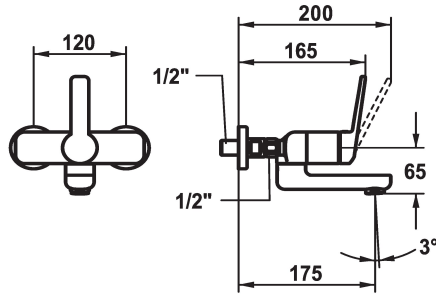

KWC DOMO 6.0 Eengreepsmengkraan

Modell-Linie: DOMO 6.0 | 11.662.012.000
Kranen | Eengreepkranen

KWC-No.

124595

124596

124598

124599

- * Eengreepsmengkraan
- * EcoProtect - waterbesparende inrichting
- * Draaibare uitloop 90°
- kan indien nodig met schroef vastgezet worden
- Neoperl® Cascade® SLC
- * OptimalSpace - Royale was- en werkomgeving

- * KWC patroon M 35 OP
- met keramische-schijventechniek
- debiet en temperatuur traploos instelbaar
- temperatuurbegrenzing
- * Wandaansluitingen 1/2" x 1/2", afsluitbaar L 40

Technical Data

Doorstroomhoeveelheid

Wandmontage

Kraan type

01

Afmeting hoogte

98

geluidsklasse

yes

Projectie A

A175

Energielabel

A

Connection measure

120

Afmetingen wateruitlaat

65