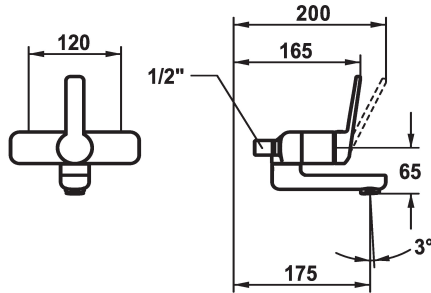

KWC DOMO 6.0 Mitigeur à levier - Lavabo

Modell-Linie: **DOMO 6.0** | 11.662.012.000OR
Robinetteries | Robinets à monocommande

KWC-No.

124595
chromeline, AD 120, A 175

124596
chromeline, AD 120, A 175, sans raccords

124598
chromeline, AD 120, A 225

124599
chromeline, AD 120, A 225, sans raccords

- * Mitigeur à levier
- * EcoProtect - économiseur d'eau
- * Bec orientable 90°
- peut être fixé par vis en cas de besoin
- Neoperl® Cascade® SLC

- * OptimalSpace - un espace de lavage ou de travail généreux
- * KWC cartouche M 35 OP
- avec technique à disques céramique
- réglage de débit et de température continu
- limitation de température

Données techniques

Débit	4 l/min (3 bar)
Raccord	ohne_Raccords
goulot	2
Commande	3
Code couleur	F000
Type d'installation	2
Type de robinet	01
Groupe de bruit pour la robinetterie	yes
Projection A	A175
Label énergétique	A
Connexion mesure	AD06
teamNumber	725479.502
sanitasTroeschNumber	6111 260.501