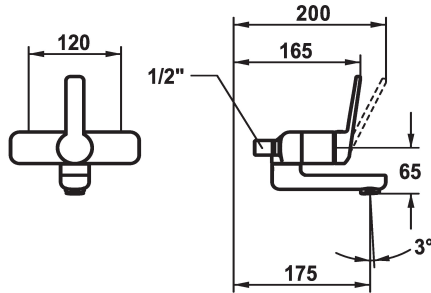

KWC DOMO 6.0 Mitigeur à levier - Lavabo

Modell-Linie: **DOMO 6.0** | 11.662.012.000OR
Robinetteries | Robinets à monocommande

KWC-No.

124595
chromeline, AD 120, A 175

124596
chromeline, AD 120, A 175, sans raccords

124598
chromeline, AD 120, A 225

124599
chromeline, AD 120, A 225, sans raccords

- * Mitigeur à levier
- * EcoProtect - économiseur d'eau
- * Bec orientable 90°
- peut être fixé par vis en cas de besoin
- Neoperl® Cascade® SLC

- * OptimalSpace - un espace de lavage ou de travail généreux
- * KWC cartouche M 35 OP
- avec technique à disques céramique
- réglage de débit et de température continu
- limitation de température

Données techniques

Débit	4 l/min (3 bar)
Raccord	ohne_Raccords
goulot	2
Commande	3
Code couleur	F000
Type d'installation	2
Type de robinet	01
Groupe de bruit pour la robinetterie	yes
Projection A	A175
Label énergétique	A
Connexion mesure	AD06