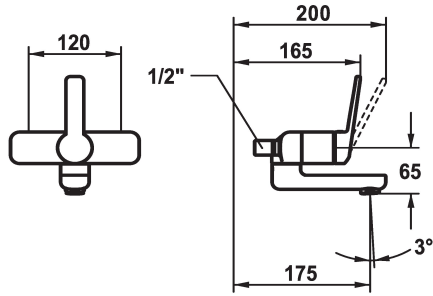

## KWC DOMO 6.0 Eengrepsmengkraan

Modell-Linie: DOMO 6.0 | 11.662.012.000OR  
Kranen | Eengreepkranen

### KWC-No.

124595

124596

124598

124599

- \* Eengrepsmengkraan
- \* EcoProtect - waterbesparende inrichting
- \* Draaibare uitloop 90°
- kan indien nodig met schroef vastgezet worden
- Neoperl® Cascade® SLC

- \* OptimalSpace - Royale was- en werkomgeving
- \* KWC patroon M 35 OP
- met keramische-schijventechniek
- debiet en temperatuur traploos instelbaar
- temperatuurbegrenzing

### Technical Data

Doorstroomhoeveelheid	4 l/min (3 bar)
schroefverbindingen	ohne_Raccords
uitloop	2
Bediening	3
Kleurcode	F000
Type installatie	2
Kraan type	01
geluidsklasse	yes
Projectie A	A175
Energielabel	A
Connection measure	AD06