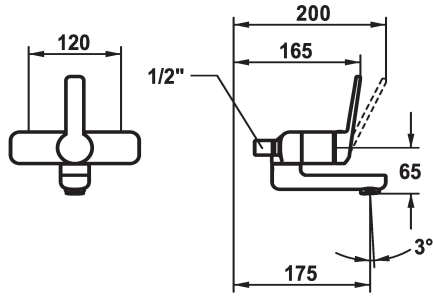

## KWC DOMO 6.0 Eengreepsmengkraan

Modell-Linie: DOMO 6.0 | 11.662.012.000OR  
Kranen | Eengreepkranen

### KWC-No.

124595

124596

124598

124599

- \* Eengreepsmengkraan
- \* EcoProtect - waterbesparende inrichting
- \* Draaibare uitloop 90°
- kan indien nodig met schroef vastgezet worden
- Neoperl® Cascade® SLC

G\_Acoustic group

Projection\_A

EnergyLabelCH

Connection measure

4 l/min (3 bar)

ohne\_Raccords

2

3