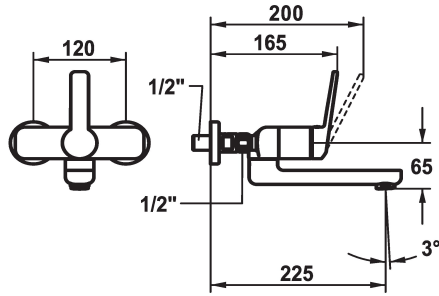

## KWC DOMO 6.0 Mitigeur à levier - Lavabo

Modell-Linie: **DOMO 6.0** | 11.662.013.000  
Robinetteries | Robinets à monocommande

### KWC-No.

**124595**  
chromeline, AD 120, A 175

**124596**  
chromeline, AD 120, A 175, sans raccords

**124598**  
chromeline, AD 120, A 225

**124599**  
chromeline, AD 120, A 225, sans raccords

- \* Mitigeur à levier
- \* EcoProtect - économiseur d'eau
- \* Bec orientable 90°
- peut être fixé par vis en cas de besoin
- Neoperl® Cascade® SLC
- \* OptimalSpace - un espace de lavage ou de travail généreux

- \* KWC cartouche M 35 OP
- avec technique à disques céramique
- réglage de débit et de température continu
- limitation de température
- \* Raccords avec pointeaux d'arrêt 1/2" x 1/2" L 40

### Données techniques

Débit
goulot
Commande
Code couleur
Type d'installation
Type de robinet
Dimension de la hauteur
Groupe de bruit pour la robinetterie
Projection A
Label énergétique
Connection mesure
Dimension de la sortie d'eau
Matière
teamNumber