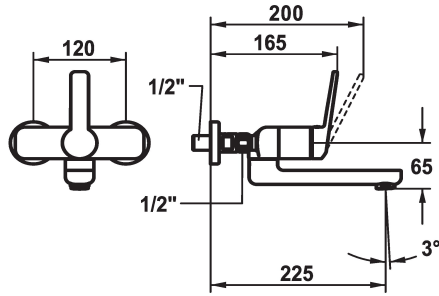

## KWC DOMO 6.0 Eengrepsmengkraan

Modell-Linie: DOMO 6.0 | 11.662.013.000  
Kranen | Eengreepkranen

### KWC-No.

124595

124596

124598

124599

- \* Eengrepsmengkraan
- \* EcoProtect - waterbesparende inrichting
- \* Draaibare uitloop 90°
- kan indien nodig met schroef vastgezet worden
- Neoperl® Cascade® SLC
- \* OptimalSpace - Royale was- en werkomgeving

- \* KWC patroon M 35 OP
- met keramische-schijventechniek
- debiet en temperatuur traploos instelbaar
- temperatuurbegrenzing
- \* Wandaansluitingen 1/2" x 1/2", afsluitbaar L 40

yes

Projectie A

A225

Energielabel

A

Connection measure

120

Afmetingen wateruitlaat