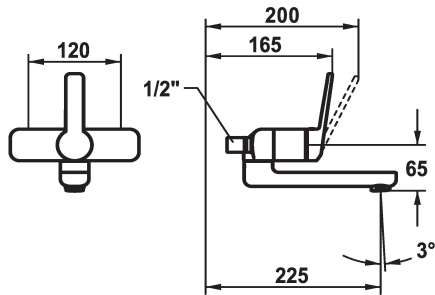

## KWC DOMO 6.0 Hebelmischer - Waschtisch

Modell-Linie: **DOMO 6.0** | 11.662.013.000OR  
Armaturen | Manuelle Armaturen

### KWC-Nr.

**124595**  
chromeline, AD 120, A 175

**124596**  
chromeline, AD 120, A 175, ohne Wandanschlüsse

**124598**  
chromeline, AD 120, A 225

**124599**  
chromeline, AD 120, A 225, ohne Wandanschlüsse

- \* Hebelmischer
- \* EcoProtect - Wasserspareinrichtung
- \* Schwenkauslauf 90°
- bei Bedarf mit Schraube fixierbar
- Neoperl® Cascade® SLC

- \* OptimalSpace - grosszügiger Wasch- / Arbeitsbereich
- \* KWC Steuerpatrone M 35 OP
- mit Keramikscheibentechnik
- Auslaufmenge und Temperatur stufenlos einstellbar
- Temperaturbegrenzung

### Technische Daten

Auslaufmenge	4 l/min (3 bar)
Anschluss	ohne Raccords
Auslauf	2
Bedienung	3
Farbcode	chromeline
Installationsart	2
Armaturtyp	ohne Raccords 1
Armaturengeräuschgruppe	yes
Ausladung A	A 225
Energie Etikette	A
Anschluss Mass	120-1