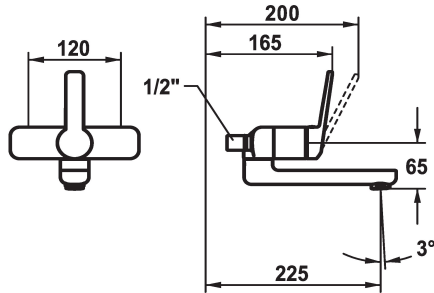

KWC DOMO 6.0 Hebelmischer - Waschtisch

Modell-Linie: **DOMO 6.0** | 11.662.013.000OR
Armaturen | Manuelle Armaturen

KWC-Nr.

124595
chromeline, AD 120, A 175

124596
chromeline, AD 120, A 175, ohne Wandanschlüsse

124598
chromeline, AD 120, A 225

124599
chromeline, AD 120, A 225, ohne Wandanschlüsse

- * Hebelmischer
- * EcoProtect - Wasserspareinrichtung
- * Schwenkauslauf 90°
- bei Bedarf mit Schraube fixierbar
- Neoperl® Cascade® SLC

- * OptimalSpace - grosszügiger Wasch- / Arbeitsbereich
- * KWC Steuerpatrone M 35 OP
- mit Keramikscheibentechnik
- Auslaufmenge und Temperatur stufenlos einstellbar
- Temperaturbegrenzung

Technische Daten

Auslaufmenge	4 l/min (3 bar)
Anschluss	ohne Raccords
Auslauf	2
Bedienung	3
Farbcode	chromeline
Installationsart	2
Armaturtyp	ohne Raccords 1
Armaturengeräuschgruppe	yes
Ausladung A	A 225
Energie Etikette	A
Anschluss Mass	120-1