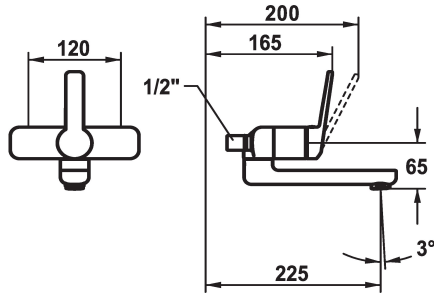

## KWC DOMO 6.0 Mitigeur à levier - Lavabo

Modell-Linie: **DOMO 6.0** | 11.662.013.000OR  
Robinetteries | Robinets à monocommande

### KWC-No.

**124595**  
chromeline, AD 120, A 175

**124596**  
chromeline, AD 120, A 175, sans raccords

**124598**  
chromeline, AD 120, A 225

**124599**  
chromeline, AD 120, A 225, sans raccords

- \* Mitigeur à levier
- \* EcoProtect - économiseur d'eau
- \* Bec orientable 90°
- peut être fixé par vis en cas de besoin
- Neoperl® Cascade® SLC

- \* OptimalSpace - un espace de lavage ou de travail généreux
- \* KWC cartouche M 35 OP
- avec technique à disques céramique
- réglage de débit et de température continu
- limitation de température

### Données techniques

Débit	4 l/min (3 bar)
Raccord	ohne_Raccords
goulot	2
Commande	3
Code couleur	F000
Type d'installation	2
Type de robinet	01
Groupe de bruit pour la robinetterie	yes
Projection A	A225
Label énergétique	A
Connexion mesure	AD06