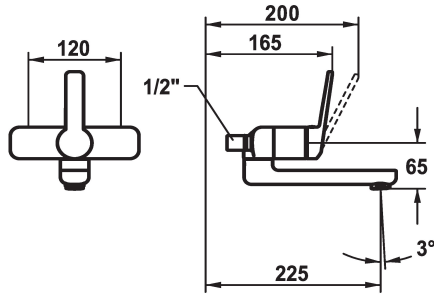

KWC DOMO 6.0 Mitigeur à levier - Lavabo

Modell-Linie: **DOMO 6.0** | 11.662.013.000OR
Robinetteries | Robinets à monocommande

KWC-No.

124595
chromeline, AD 120, A 175

124596
chromeline, AD 120, A 175, sans raccords

124598
chromeline, AD 120, A 225

124599
chromeline, AD 120, A 225, sans raccords

- * Mitigeur à levier
- * EcoProtect - économiseur d'eau
- * Bec orientable 90°
- peut être fixé par vis en cas de besoin
- Neoperl® Cascade® SLC

- * OptimalSpace - un espace de lavage ou de travail généreux
- * KWC cartouche M 35 OP
- avec technique à disques céramique
- réglage de débit et de température continu
- limitation de température

Données techniques

Débit	4 l/min (3 bar)
Raccord	ohne_Raccords
goulot	2
Commande	3
Code couleur	F000
Type d'installation	2
Type de robinet	01
Groupe de bruit pour la robinetterie	yes
Projection A	A225
Label énergétique	A
Connexion mesure	AD06