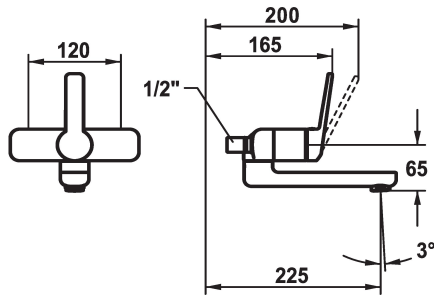

KWC DOMO 6.0 Eengreepsmengkraan

Modell-Linie: **DOMO 6.0** | 11.662.013.000OR
Kranen | Eengreepkranen

KWC-No.

124595

124596

124598

124599

- * Eengreepsmengkraan
- * EcoProtect - waterbesparende inrichting
- * Draaibare uitloop 90°
- kan indien nodig met schroef vastgezet worden
- Neoperl® Cascade® SLC

- * OptimalSpace - Royale was- en werkomgeving
- * KWC patroon M 35 OP
- met keramische-schijventechniek
- debiet en temperatuur traploos instelbaar
- temperatuurbegrenzing

Technical Data

Doorstroomhoeveelheid

A225

Energielabel

A

Connection measure

AD06