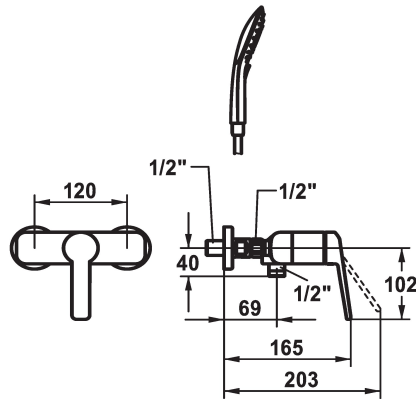

## KWC DOMO 6.0 Hebelmischer - Dusche

Modell-Linie: **DOMO 6.0** | 21.662.050.000  
Duscharmaturen | Konventionelle Dusche

- \* Hebelmischer
- \* Eigensicher gegen Rückfließen
- \* KWC Steuerpatrone M 35 OP
- mit Keramikscheibentechnik
- Auslaufmenge und Temperatur stufenlos einstellbar

- Temperaturbegrenzung
- \* Wandanschlüsse 1/2" x 1/2", absperbar L 40
- \* Lieferumfang:
- Handbrause KWC CHOICE-G 26.000.125.000
- Brausenschlauch 1600 mm, Kunststoff 26.001.003.000

### Technische Daten

Brausenabgang: Auslaufmenge

12 l/min (3bar)

Brausegarnitur

mit Brause, Schlauch

Bedienung

frontbedient

Farbcode

yes

Energie Etikette

C

Anschluss Mass

120°

Material

Messing