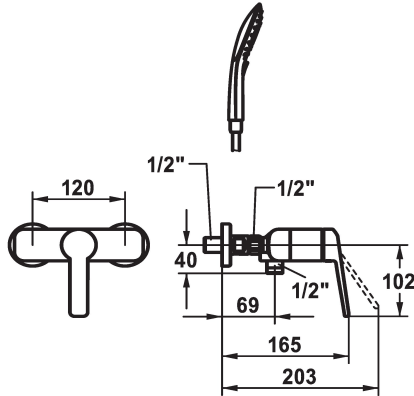

## KWC DOMO 6.0 Hebelmischer - Dusche

Modell-Linie: DOMO 6.0 | 21.662.050.000  
Duscharmaturen | Konventionelle Dusche

### KWC-Nr.

**124600**  
chromeline, AD 120, mit Brause und Schlauch

**124601**  
chromeline, AD 120, ohne Brause und Schlauch

**125342**  
chromeline, AD 120, ohne Wandanschlüsse, ohne Brause und Schlauch

- \* Hebelmischer
- \* Eigensicher gegen Rückfließen
- \* KWC Steuerpatrone M 35 OP
- mit Keramikscheibentechnik
- Auslaufmenge und Temperatur stufenlos einstellbar

- Temperaturbegrenzung
- \* Wandanschlüsse 1/2" x 1/2", absperrbar L 40
- \* Lieferumfang:
- Handbrause KWC CHOICE-G 26.000.125.000
- Brausenschlauch 1600 mm, Kunststoff 26.001.003.000

### Technische Daten

Brausenabgang: Auslaufmenge	12 l/min (3bar)
Brausegarnitur	yes
Bedienung	3
Farbcode	chromeline
Installationsart	Wandmontage
Armatortyp	ohne Raccords 1
Mass Höhe	30
Brausenabgang: Armaturengeräuschgruppe	yes
Energie Etikette	C
Anschluss Mass	120°