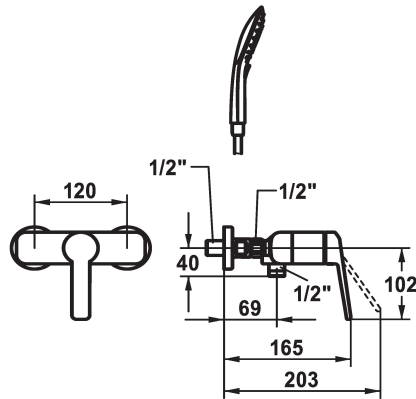

KWC DOMO 6.0 Hebelmischer - Dusche

Modell-Linie: **DOMO 6.0** | 21.662.050.000
Duscharmaturen | Konventionelle Dusche

KWC-Nr.

124600
chromeline, AD 120, mit Brause und Schlauch

124601
chromeline, AD 120, ohne Brause und Schlauch

125342
chromeline, AD 120, ohne Wandanschlüsse, ohne Brause und Schlauch

- * Hebelmischer
- * Eigensicher gegen Rückfließen
- * KWC Steuerpatrone M 35 OP
- mit Keramikscheibentechnik
- Auslaufmenge und Temperatur stufenlos einstellbar

- Temperaturbegrenzung
- * Wandanschlüsse 1/2" x 1/2", absperbar L 40
- * Lieferumfang:
- Handbrause KWC CHOICE-G 26.000.125.000
- Brausenschlauch 1600 mm, Kunststoff 26.001.003.000

Technische Daten

Brausenabgang: Auslaufmenge	12 l/min (3bar)
Brausegarnitur	yes
Bedienung	3
Farbcode	chromeline
Installationsart	Wandmontage
Armatortyp	ohne Raccords 1
Mass Höhe	30
Brausenabgang: Armaturengeräuschgruppe	yes
Energie Etikette	C
Anschluss Mass	120°