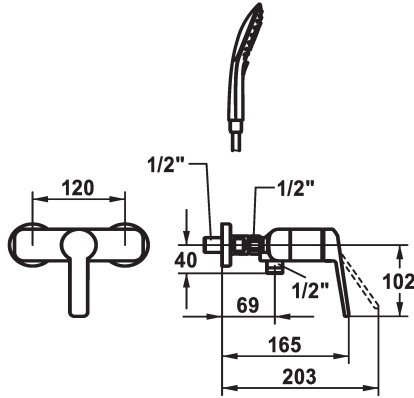

KWC DOMO 6.0 Mitigeur à levier - Douche

Modell-Linie: **DOMO 6.0** | 21.662.050.000
Douches | Douches manuelles

KWC-No.

124600
chromeline, AD 120, avec douchette et flexible

124601
chromeline, AD 120, sans douchette et flexible

125342
chromeline, AD 120, sans raccords, sans douchette et flexible

- * Mitigeur à levier
- * Anti-refoulement intégré
- * KWC cartouche M 35 OP
- avec technique à disques céramique
- réglage de débit et de température continu

- limitation de température
- * Raccords avec pointeaux d'arrêt 1/2" x 1/2" L 40
- * Livraison:
- Douche KWC CHOICE-G 26.000.125.000
- Flexible de douchette 1600 mm, en plastique 26.001.003.000

Données techniques

Sortie de douchette: Débit
garniture de douche
Commande
Code couleur
Type d'installation
Type de robinet
Dimension de la hauteur
Sortie de douchette: Groupe de bruit pour la robinetterie
Label énergétique
Connexion mesure
Matière