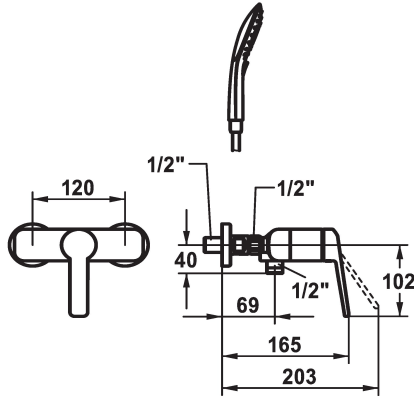

KWC DOMO 6.0 Eengreepsmengkraan

Modell-Linie: DOMO 6.0 | 21.662.050.000
Douches | Handdouches

KWC-No.

124600

124601

125342

- * Eengreepsmengkraan
- * Beveiligd tegen terugstroming
- * KWC patroon M 35 OP
- met keramische-schijventechniek
- debiet en temperatuur traploos instelbaar

- temperatuurbegrenzing
- * Wandaansluitingen 1/2" x 1/2", afsluitbaar L 40
- * Levering:
- Handdouche KWC CHOICE-G 26.000.125.000
- Doucheslang 1600 mm, kunststof 26.001.003.000

Technical Data

Vaatdouche uitloop: doorstroomhoeveelheid

Wandmontage

Kraan type

01

Afmeting hoogte

30

Vaatdouche uitloop: geluidsklasse

yes

Energielabel

C

Connection measure

120