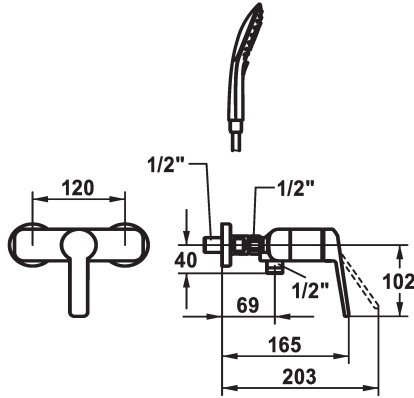

KWC DOMO 6.0 Eengreepsmengkraan

Modell-Linie: DOMO 6.0 | 21.662.050.000
Douches | Handdouches

KWC-No.

124600

124601

125342

- * Eengreepsmengkraan
- * Beveiligd tegen terugstroming
- * KWC patroon M 35 OP
- met keramische-schijventechniek
- debiet en temperatuur traploos instelbaar

- temperatuurbegrenzing
- * Wandaansluitingen 1/2" x 1/2", afsluitbaar L 40
- * Levering:
- Handdouche KWC CHOICE-G 26.000.125.000
- Doucheslang 1600 mm, kunststof 26.001.003.000

Technical Data

Vaatdouche uitloop: doorstroomhoeveelheid

Wandmontage

Faucet_typ

01

Hoogteafmeting

30

Vaatdouche uitloop: geluidsklasse

yes

EnergyLabelCH

C

Connection measure

120

Materiaal

Messing