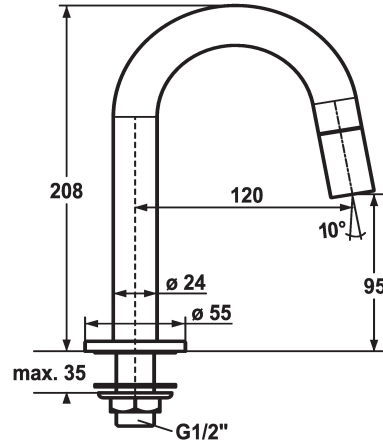

## KWC STANDVENTIL Vertical shut-off valve

Modell-Linie: STANDVENTIL | 25.001.010.000  
Kranen | Eengreepkranen

### KWC-No.

**124602**  
chromeline, A 120, G ½"

\* Eengreepskraan  
\* Bedieningsgreep geïntegreerd in uitloop  
\* Vaste uitloop  
- Neoperl® Caché®

\* Bovendeel met keramische schijf ½" 90°  
\* Aansluitschroefdraad ½"  
\* Tafelboring ø22mm of ø35mm

### Technical Data

Doorstroomhoeveelheid

4 l/min (3 bar)

schroefverbindingen

G1/2"

Bediening

frontbedient

Kleurcode