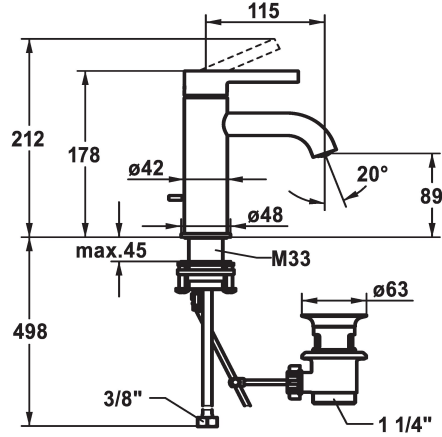

KWC BEVO Hebelmischer - Waschtisch

Modell-Linie: BEVO | 12.421.041.000FL
Armaturen | Manuelle Armaturen

KWC-Nr.

124603
chromeline, A 115, flexible Anschlusschläuche, mit Ablaufgarnitur

124604
chromeline, A 115, flexible Anschlusschläuche, ohne Ablaufgarnitur

- * Hebelmischer
- * EcoProtect - Wasserspareinrichtung
- * Auslauf fest
- Neoperl® Caché® CS, Coin Slot
- * KWC Steuerpatrone M 35 OP
- mit Keramikscheibentechnik
- Auslaufmenge und Temperatur stufenlos einstellbar

Ablaufgarnitur

mit Ablaufgarnitur

ohne Ablaufgarnitur

- Temperaturbegrenzung
- * Flexible Anschlusschläuche 3/4"
- * QuickInstallation - Befestigung mit Gewindestutzen M33 x 1.5 mit Feststellschrauben
- Tischbohrung ø35 mm
- * Lieferumfang:
- KWC Ablaufventil Z.538.581.000

5 l/min (3 bar)
mit Ablaufgarnitur
Flexible Anschlusschläuche
fest
topbedient
chromeline
Standmontage
Armatur
178
yes
A 115
A
89
Messing

Ersatzteile

KWC BEVO Hebelmischer - Waschtisch

Modell-Linie: BEVO | 12.421.041.000FL
Armaturen | Manuelle Armaturen