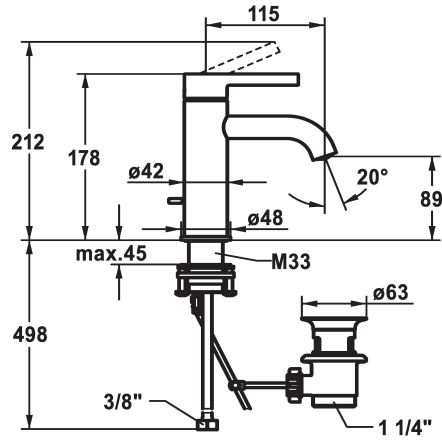

KWC BEVO Hebelmischer - Waschtisch

Modell-Linie: BEVO | 12.421.041.000FL
Armaturen | Manuelle Armaturen

KWC-Nr.

124603
chromeline, A 115, flexible Anschlusschläuche, mit Ablaufgarnitur

124604
chromeline, A 115, flexible Anschlusschläuche, ohne Ablaufgarnitur

- * Hebelmischer
- * EcoProtect - Wasserspareinrichtung
- * Auslauf fest
- Neoperl® Caché® CS, Coin Slot
- * KWC Steuerpatrone M 35 OP
- mit Keramikscheibentechnik
- Auslaufmenge und Temperatur stufenlos einstellbar

Ablaufgarnitur

mit Ablaufgarnitur

ohne Ablaufgarnitur

- Temperaturbegrenzung
- * Flexible Anschlusschläuche 3/8"
- * QuickInstallation - Befestigung mit Gewindestutzen M33 x 1.5 mit Feststellschrauben
- Tischbohrung ø35 mm
- * Lieferumfang:
- KWC Ablaufventil Z.538.581.000

Modell-Linie: BEVO | 12.421.041.000FL
Armaturen | Manuelle Armaturen

Steuerpatrone M 35 OP

538331
Z.537.710
