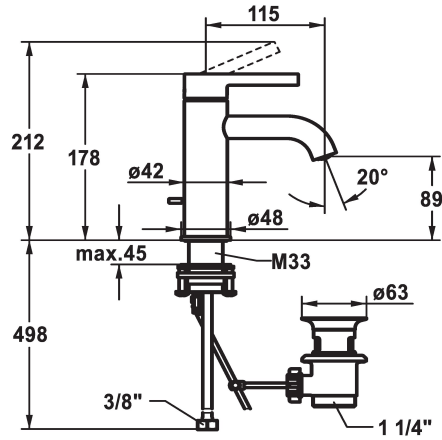

## KWC BEVO

Mitigeur à levier - Lavabo

Modell-Linie: BEVO | 12.421.041.000FL  
 Robinetteries | Robinets à monocommande

### KWC-No.

**124603**  
 chromeline, A 115, raccords flexibles, avec vidage

**124604**  
 chromeline, A 115, raccords flexibles, sans vidage

- \* Mitigeur à levier
- \* EcoProtect - économiseur d'eau
- \* Bec fixe
- Neoperl® Caché® CS, Coin Slot
- \* KWC cartouche M 35 OP
- avec technique à disques céramique
- réglage de débit et de température continu

### vidage

avec vidage

sans vidage

- limitation de température
- \* Raccords flexibles 3/8"
- \* QuickInstallation - Fixation à l'aide de raccords filetés avec vis de blocage
- Perçage utile ø35 mm
- \* Livraison:
- Garniture de vidage KWC Z.538.581.000

### Données techniques

Débit	5 l/min (3 bar)
vidage	avec vidage
Raccord	tuyaux de raccordement flexibles
goulot	Fixe
Commande	commande par le haut
Code couleur	chromeline
Type d'installation	montage vertical
Type de robinet	01
Dimension de la hauteur	178
Groupe de bruit pour la robinetterie	yes
Projection A	A115
Label énergétique	A
Dimension de la sortie d'eau	89
Matière	Laiton