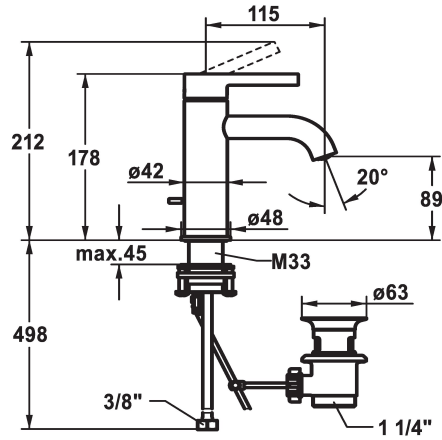

KWC BEVO

Mitigeur à levier - Lavabo

Modell-Linie: BEVO | 12.421.041.000FL
 Robinetteries | Robinets à monocommande

KWC-No.

124603
 chromeline, A 115, raccords flexibles, avec vidage

124604
 chromeline, A 115, raccords flexibles, sans vidage

- * Mitigeur à levier
- * EcoProtect - économiseur d'eau
- * Bec fixe
- Neoperl® Caché® CS, Coin Slot
- * KWC cartouche M 35 OP
- avec technique à disques céramique
- réglage de débit et de température continu

vidage

avec vidage

sans vidage

- limitation de température
- * Raccords flexibles 3/8"
- * QuickInstallation - Fixation à l'aide de raccords filetés avec vis de blocage
- Perçage utile ø35 mm
- * Livraison:
- Garniture de vidage KWC Z.538.581.000

Données techniques

Débit	5 l/min (3 bar)
vidage	avec vidage
Raccord	tuyaux de raccordement flexibles
goulot	Fixe
Commande	commande par le haut
Code couleur	chromeline
Type d'installation	montage vertical
Type de robinet	01
Dimension de la hauteur	178
Groupe de bruit pour la robinetterie	yes
Projection A	A115
Label énergétique	A
Dimension de la sortie d'eau	89
Matière	Laiton
teamNumber	725419.502
sanitasTroeschNumber	6111 841.501