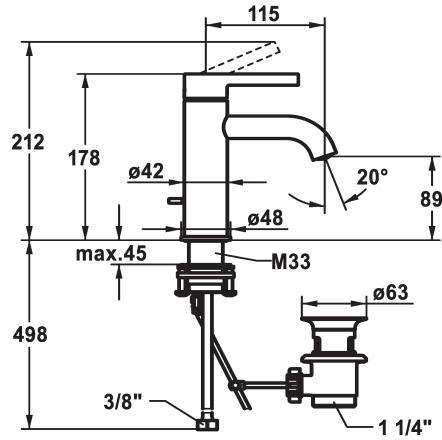

### KWC-No.

**124603**

chromeline, A 115, tubi flessibili di collegamento, con piletta

**124604**

chromeline, A 115, tubi flessibili di collegamento, senza piletta

- \* Miscelatore a leva
- \* EcoProtect - risparmio idrico
- \* Bocca fissa
- Neoperl® Caché® CS, Coin Slot
- \* KWC cartuccia M 35 OP
- con tecnica a dischi in ceramica
- regolazione continua della portata e della temperatura

### piletta

con comando per scarico

senza piletta

- limitazione della temperatura
- \* Tubi flessibili di collegamento da 3/8"
- \* QuickInstallation - Fissaggio tramite raccordo filettato con viti di arresto
- \* Foratura ø35 mm
- \* Incluso nella fornitura:
- Valvola di scarico KWC Z.538.581.000

### Dati tecnici

Portata	5 l/min (3 bar)
piletta	con comando per scarico
Raccordo	tubi di collegamento flessibili
bocca	Fissato
Operazione	azionamento superiore
Codice colore	chromeline
Tipo di installazione	montaggio fisso
Tipo di rubinetto	01
Dimensioni in altezza	178
Classe di rumorosità	yes
Proiezione A	A115
Etichetta energetica	A
Dimensioni uscita acqua	89
Materiale	Ottone
teamNumber	725419.502
sanitasTroeschNumber	6111 841.501

Portata	5 l/min (3 bar)
piletta	con comando per scarico
Raccordo	tubi di collegamento flessibili
bocca	Fissato
Operazione	azionamento superiore
Codice colore	chromeline
Tipo di installazione	montaggio fisso
Tipo di rubinetto	01
Dimensioni in altezza	178
Classe di rumorosità	yes
Proiezione A	A115
Etichetta energetica	A
Dimensioni uscita acqua	89
Materiale	Ottone
teamNumber	725419.502
sanitasTroeschNumber	6111 841.501