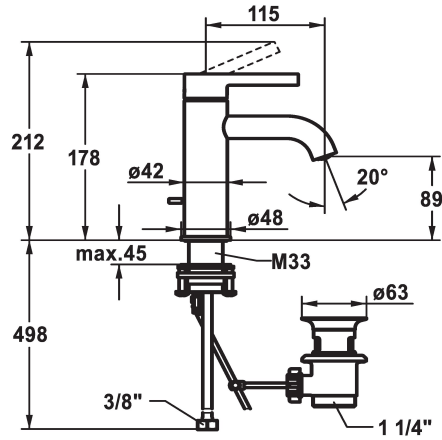

KWC BEVO

Miscelatore a leva - Lavabo

Modell-Linie: BEVO | 12.421.041.000FL

Rubinerie per bagni | Rubinerie monocomando

KWC-No.

124603
chromeline, A 115, tubi flessibili di collegamento, con piletta

124604
chromeline, A 115, tubi flessibili di collegamento, senza piletta

- * Miscelatore a leva
- * EcoProtect - risparmio idrico
- * Bocca fissa
- Neoperl® Caché® CS, Coin Slot
- * KWC cartuccia M 35 OP
- con tecnica a dischi in ceramica
- regolazione continua della portata e della temperatura

scarico

con comando per scarico

senza piletta

- limitazione della temperatura
- * Tubi flessibili di collegamento da 3/8"
- * QuickInstallation - Fissaggio tramite raccordo filettato con viti di arresto
- * Foratura ø35 mm
- * Incluso nella fornitura:
- Valvola di scarico KWC Z.538.581.000

Dati tecnici

Portata	5 l/min (3 bar)
scarico	con comando per scarico
Raccordo	tubi di collegamento flessibili
bocca	Fissato
Operazione	azionamento superiore
Codice colore	chromeline
Tipo di installazione	montaggio fisso
Tipo di rubinetto	01
Dimensioni in altezza	178
Classe di rumorosità	yes
Proiezione A	A115
Etichetta energetica	A
Dimensioni uscita acqua	89
Materiale	Ottone