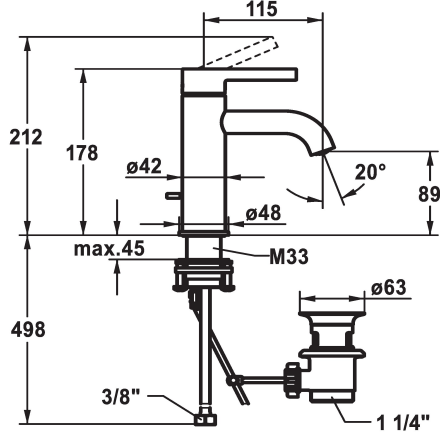

KWC BEVO Eengrepsmengkraan

Modell-Linie: BEVO | 12.421.041.000FL
Kranen | Eengreepkranen

KWC-No.

124603
chromeline, A 115, flexible connection hoses, with pop-up valve

124604
chromeline, A 115, flexible connection hoses, without pop-up valve

afvoergarnituur

met aftapkraan

zonder aftapkraan

- temperatuurbegrenzing
- * Flexibele aansluitlangen 3/8"
- * QuickInstallation - Bevestiging met draadfitting met borgschroeven
- * Tafelboring ø35 mm
- * Levering:
- KWC afvoerkraan Z.538.581.000

Technical Data

A_Spout_Spray

5 l/min (3 bar)

afvoergarnituur

met aftapkraan

Connection

flexibele aansluitlangen

uitloop

A

Afmetingen wateruitlaat

89

Materiaal

Messing