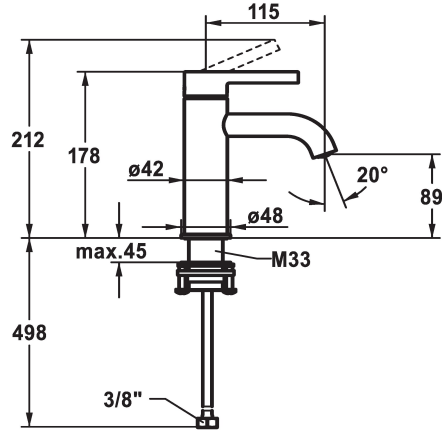

KWC BEVO Hebelmischer - Waschtisch

Modell-Linie: BEVO | 12.421.051.000FL
Armaturen | Manuelle Armaturen

KWC-Nr.

124603
chromeline, A 115, flexible Anschlusschläuche, mit Ablaufgarnitur

124604
chromeline, A 115, flexible Anschlusschläuche, ohne Ablaufgarnitur

- * Hebelmischer
- * EcoProtect - Wasserspareinrichtung
- * Auslauf fest
- Neoperl® Caché® CS, Coin Slot
- * KWC Steuerpatrone M 35 OP
- mit Keramikscheibentechnik

Ablaufgarnitur

mit Ablaufgarnitur

ohne Ablaufgarnitur

- Auslaufmenge und Temperatur stufenlos einstellbar
- Temperaturbegrenzung
- * Flexible Anschlusschläuche 3/8"
- * QuickInstallation - Befestigung mit Gewindestutzen M33 x 1,5 mit Feststellschrauben
- Tischbohrung 35 mm

Technische Daten

Auslaufmenge	5 l/min (3 bar)
Ablaufgarnitur	ohne Ablaufgarnitur
Anschluss	Flexible Anschlusschläuche
Auslauf	fest
Bedienung	topbedient
Farbcode	chromeline
Installationsart	Standmontage
Armaturtyp	Armatur
Mass Höhe	178
Armaturengeräuschgruppe	yes
Ausladung A	A 115
Energie Etikette	A
Mass-Wasseraustritt	89
Material	Messing