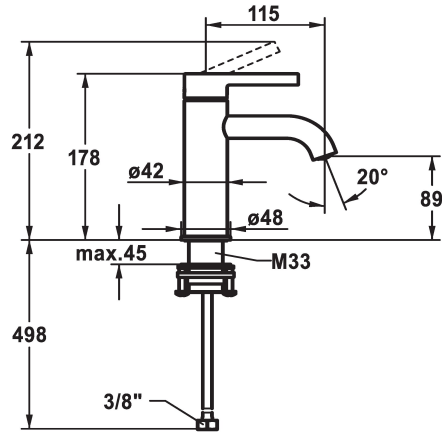

KWC BEVO Hebelmischer - Waschtisch

Modell-Linie: BEVO | 12.421.051.000FL
Armaturen | Manuelle Armaturen

KWC-Nr.

124603
chromeline, A 115, flexible Anschlusschläuche, mit Ablaufgarnitur

124604
chromeline, A 115, flexible Anschlusschläuche, ohne Ablaufgarnitur

- * Hebelmischer
- * EcoProtect - Wasserspareinrichtung
- * Auslauf fest
- Neoperl® Caché® CS, Coin Slot
- * KWC Steuerpatrone M 35 OP
- mit Keramikscheibentechnik

Ablaufgarnitur

mit Ablaufgarnitur

ohne Ablaufgarnitur

- Auslaufmenge und Temperatur stufenlos einstellbar
- Temperaturbegrenzung
- * Flexible Anschlusschläuche 3/8"
- * QuickInstallation - Befestigung mit Gewindestutzen M33 x 1.5 mit Feststellschrauben
- Tischbohrung ø35 mm

Technische Daten

| | |
|-------------------------|----------------------------|
| Auslaufmenge | 5 l/min (3 bar) |
| Ablaufgarnitur | ohne Ablaufgarnitur |
| Anschluss | Flexible Anschlusschläuche |
| Auslauf | fest |
| Bedienung | topbedient |
| Farbcode | chromeline |
| Installationsart | Standmontage |
| Armaturtyp | Armatur |
| Mass Höhe | 178 |
| Armaturengeräuschgruppe | yes |
| Ausladung A | A 115 |
| Energie Etikette | A |
| Mass-Wasseraustritt | 89 |
| Material | Messing |
| teamNumber | 725420.502 |
| sanitasTroeschNumber | 6111 842.501 |