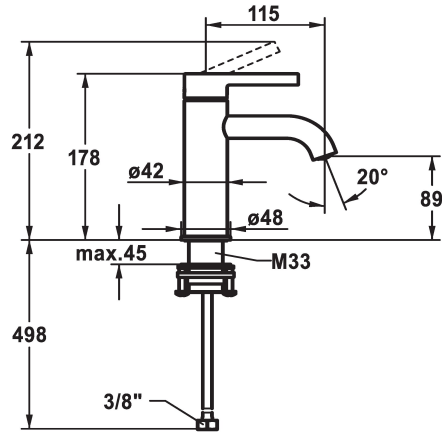

## KWC BEVO Lever mixer - Basin

Modell-Linie: BEVO | 12.421.051.000FL  
Griferías de lavabo | Grifo para lavabo

### KWC-No.

**124603**  
chromeline, A 115, flexible connection hoses, with pop-up valve

**124604**  
chromeline, A 115, flexible connection hoses, without pop-up valve

- \* Monomando
- \* EcoProtect - dispositivo de ahorro de agua
- \* Caño fijo
- Neoperl® Caché® CS, Coin Slot
- \* KWC cartucho M 35 OP
- con tecnología de discos cerámicos

### vaciador automático

con válvula de vaciado

ohne\_Ablaufgarnitur

- caudal y temperatura regulables
- limitador de temperatura
- \* Tubos conexión flexibles 3/8"
- \* QuickInstallation - Fijación mediante conexión roscada con tornillos de fijación
- \* Medida orificios ø35 mm

5 l/min (3 bar)
ohne_Ablaufgarnitur
tubos de conexión flexibles
Fijado
topbedient
chromeline
Standmontage
01
178
yes
A115
A
89
MESSING