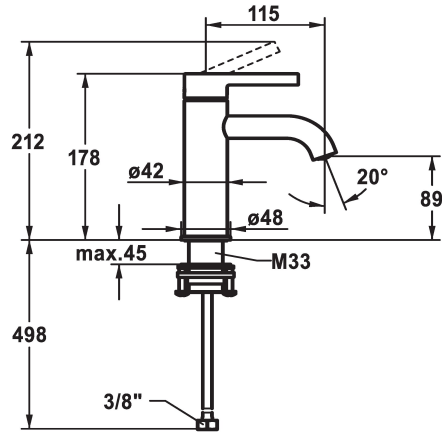

KWC BEVO

Mitigeur à levier - Lavabo

Modell-Linie: BEVO | 12.421.051.000FL
Robinetteries | Robinets à monocommande

KWC-No.

124603
chromeline, A 115, raccords flexibles, avec vidage

124604
chromeline, A 115, raccords flexibles, sans vidage

- * Mitigeur à levier
- * EcoProtect - économiseur d'eau
- * Bec fixe
- Neoperl® Caché® CS, Coin Slot
- * KWC cartouche M 35 OP
- avec technique à disques céramique

vidage

avec vidage

sans vidage

- réglage de débit et de température continu
- limitation de température
- * Raccords flexibles 3/8"
- * QuickInstallation - Fixation à l'aide de raccords filetés avec vis de blocage
- Perçage utile ø35 mm

Données techniques

Débit
vidage
Raccord
goulot
Commande
Code couleur
Type d'installation
Type de robinet
Dimension de la hauteur
Groupe de bruit pour la robinetterie
Projection A
Label énergétique
Dimension de la sortie d'eau
Matière
teamNumber
sanitasTroeschNumber

5 l/min (3 bar)
sans vidage
tuyaux de raccordement flexibles
Fixe
commande par le haut
chromeline
montage vertical
01
178
yes
A115
A
89
Laiton
725420.502
6111 842.501

Pièces de rechange

KWC BEVO

Mitigeur à levier - Lavabo