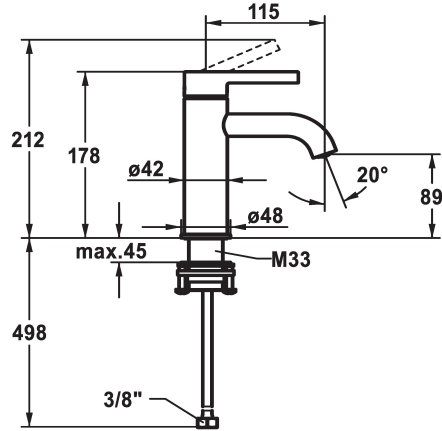

## KWC BEVO

Mitigeur à levier - Lavabo

Modell-Linie: BEVO | 12.421.051.000FL  
 Robinetteries | Robinets à monocommande

### KWC-No.

**124603**  
 chromeline, A 115, raccords flexibles, avec vidage

**124604**  
 chromeline, A 115, raccords flexibles, sans vidage

- \* Mitigeur à levier
- \* EcoProtect - économiseur d'eau
- \* Bec fixe
- Neoperl® Caché® CS, Coin Slot
- \* KWC cartouche M 35 OP
- avec technique à disques céramique

### vidage

avec vidage

sans vidage

- réglage de débit et de température continu
- limitation de température
- \* Raccords flexibles 3/8"
- \* QuickInstallation - Fixation à l'aide de raccords filetés avec vis de blocage
- Perçage utile ø35 mm

### Données techniques

Débit
vidage
Raccord
goulot
Commande
Code couleur
Type d'installation
Type de robinet
Dimension de la hauteur
Groupe de bruit pour la robinetterie
Projection A
Label énergétique
Dimension de la sortie d'eau
Matière