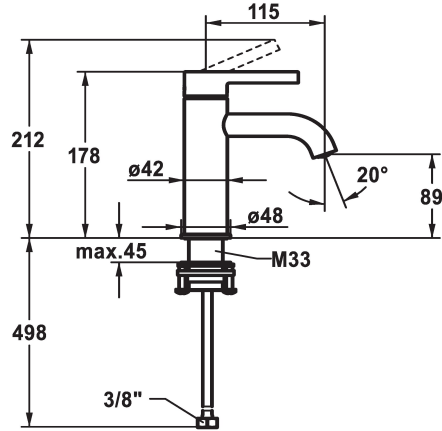

KWC BEVO

Miscelatore a leva - Lavabo

Modell-Linie: BEVO | 12.421.051.000FL

Rubinerterie per bagni | Rubinerterie monocomando

KWC-No.

124603
chromeline, A 115, tubi flessibili di collegamento, con piletta

124604
chromeline, A 115, tubi flessibili di collegamento, senza piletta

- * Miscelatore a leva
- * EcoProtect - risparmio idrico
- * Bocca fissa
- Neoperl® Caché® CS, Coin Slot
- * KWC cartuccia M 35 OP
- con tecnica a dischi in ceramica

piletta

con comando per scarico

senza piletta

- regolazione continua della portata e della temperatura
- limitazione della temperatura
- * Tubi flessibili di collegamento da 3/8"
- * QuickInstallation - Fissaggio tramite raccordo filettato con viti di arresto
- * Foratura ø35 mm

5 l/min (3 bar)
senza piletta
tubi di collegamento flessibili
Fissato
azionamento superiore
chromeline
montaggio fisso
01
178
yes
A115
A
89
Ottone
725420.502
6111 842.501

Pezzi di ricambio

KWC BEVO

Miscelatore a leva - Lavabo