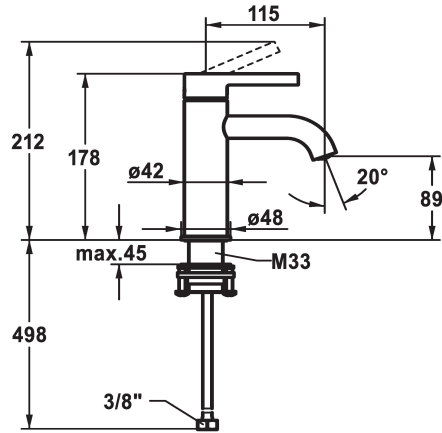

KWC BEVO

Miscelatore a leva - Lavabo

Modell-Linie: BEVO | 12.421.051.000FL

Rubinetterie per bagni | Rubinetterie monocomando

KWC-No.

124603

chromeline, A 115, tubi flessibili di collegamento, con piletta

124604

chromeline, A 115, tubi flessibili di collegamento, senza piletta

- * Miscelatore a leva
- * EcoProtect - risparmio idrico
- * Bocca fissa
- Neoperl® Caché® CS, Coin Slot
- * KWC cartuccia M 35 OP
- con tecnica a dischi in ceramica

scarico

con comando per scarico

senza piletta

- regolazione continua della portata e della temperatura
- limitazione della temperatura
- * Tubi flessibili di collegamento da 3/8"
- * QuickInstallation - Fissaggio tramite raccordo filettato con viti di arresto
- * Foratura ø35 mm

| |
|---------------------------------|
| 5 l/min (3 bar) |
| senza piletta |
| tubi di collegamento flessibili |
| Fissato |
| azionamento superiore |
| chromeline |
| montaggio fisso |
| 01 |
| 178 |
| yes |
| A115 |
| A |
| 89 |
| Ottone |