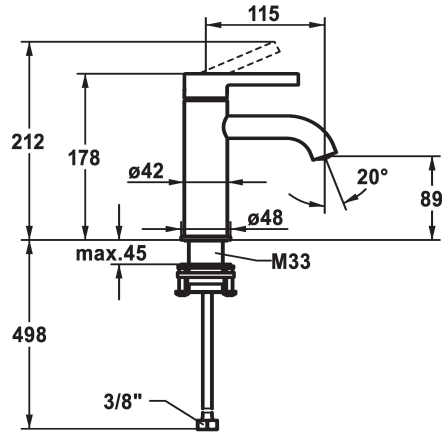

## KWC BEVO Lever mixer - Basin

Modell-Linie: BEVO | 12.421.051.000FL  
Kranen | Eengreepkranen

### KWC-No.

**124603**  
chromeline, A 115, flexible connection hoses, with pop-up valve

**124604**  
chromeline, A 115, flexible connection hoses, without pop-up valve

- \* Eengreepsmengkraan
- \* EcoProtect - waterbesparende inrichting
- \* Vaste uitloop
- Neoperl® Caché® CS, Coin Slot
- \* KWC patroon M 35 OP
- met keramische-schijventechniek

### afvoergarnituur

met aftapkraan

ohne\_Ablaufgarnitur

- debiet en temperatuur traploos instelbaar
- temperatuurbegrenzing
- \* Flexibele aansluitlangen 3/8"
- \* QuickInstallation - Bevestiging met draadfitting met borgschroeven
- \* Tafelboring ø35 mm

### Technical Data

|                         |
|-------------------------|
| Doorstroomhoeveelheid   |
| afvoergarnituur         |
| schroefverbindingen     |
| uitloop                 |
| Bediening               |
| Kleurcode               |
| Type installatie        |
| Kraan type              |
| Hoogteafmeting          |
| geluidsklasse           |
| Projectie A             |
| Energielabel            |
| Afmetingen wateruitlaat |
| Materiaal               |